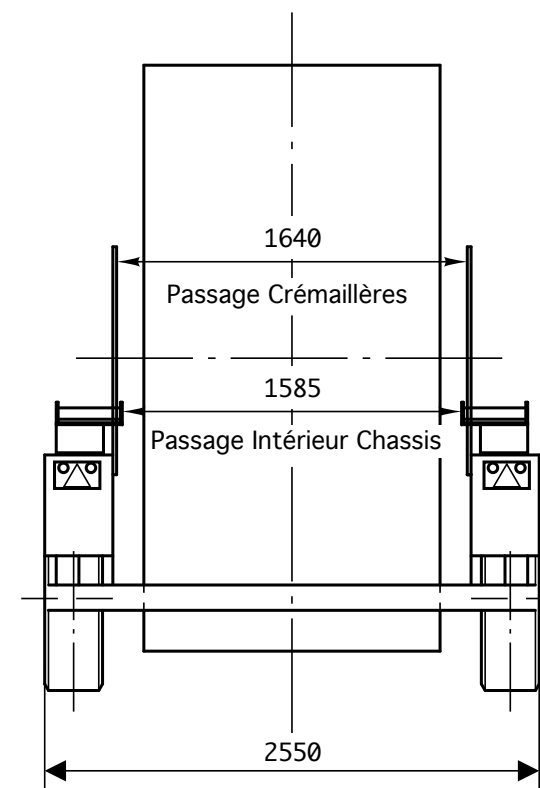

Ø Touret maxi : 3200 ou à la demande

Ø Touret mini : 1900 mini

Pour dimensions inférieures : voir options

Largeur maxi touret : 1500

ADOC

NARDEAU S.A.

01500 AMBRONAY

TEL 04 74 38 09 27 FAX 04 74 38 09 47

Site Internet : www.adoc-nardeau.com

e-mail : contact@adoc-nardeau.com

REMORQUE PORTE TOURET: DER8,8T

PTC 8800 KG - CU 6500 KG

Schéma de principe - Document non contractuel
Mars 2020