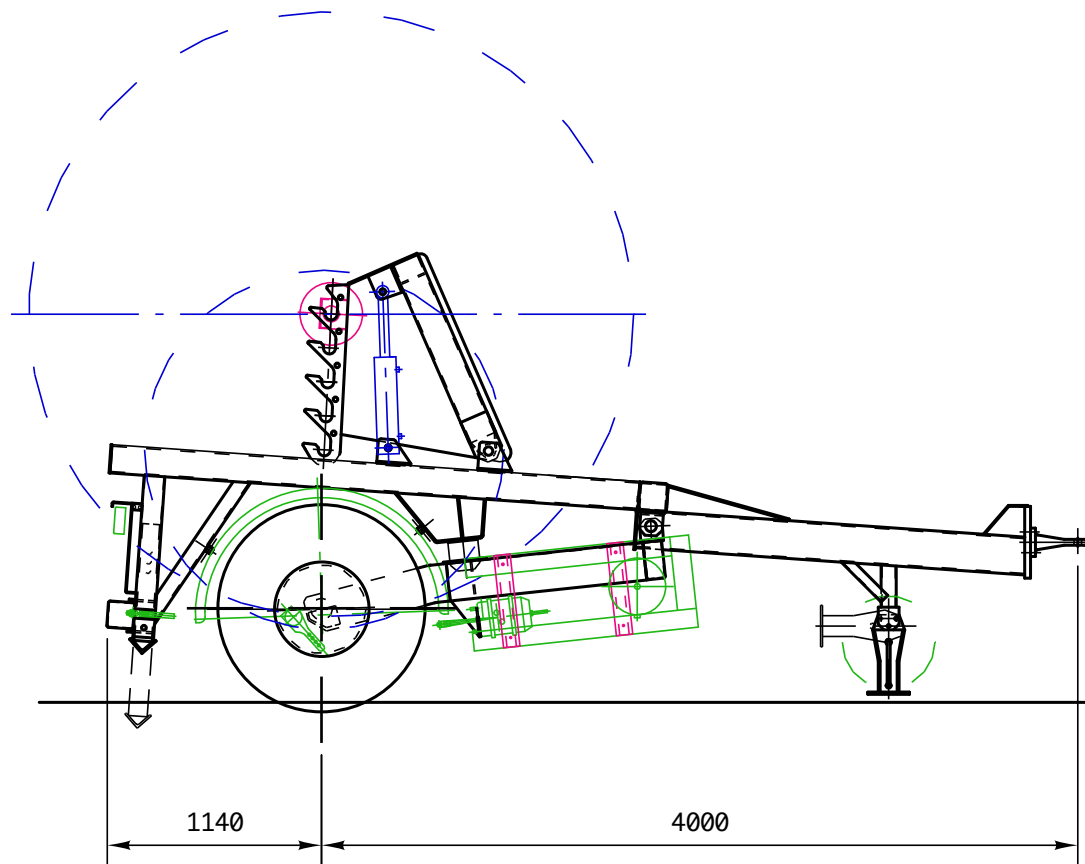

Ø Touret maxi : 3200 ou à la demande

Ø Touret mini : 1900 mini

Pour dimensions inférieures : voir options

Largeur maxi touret : 1500

ADOC

NARDEAU S.A.

01500 AMBRONAY

TEL 04 74 38 09 27 FAX 04 74 38 09 47

Site Internet : www.adoc-nardeau.com

e-mail : contact@adoc-nardeau.com

REMORQUE PORTE TOURET: DER8,8T

PTC 8800 KG - CU 6500 KG

Schéma de principe - Document non contractuel
Mars 2020