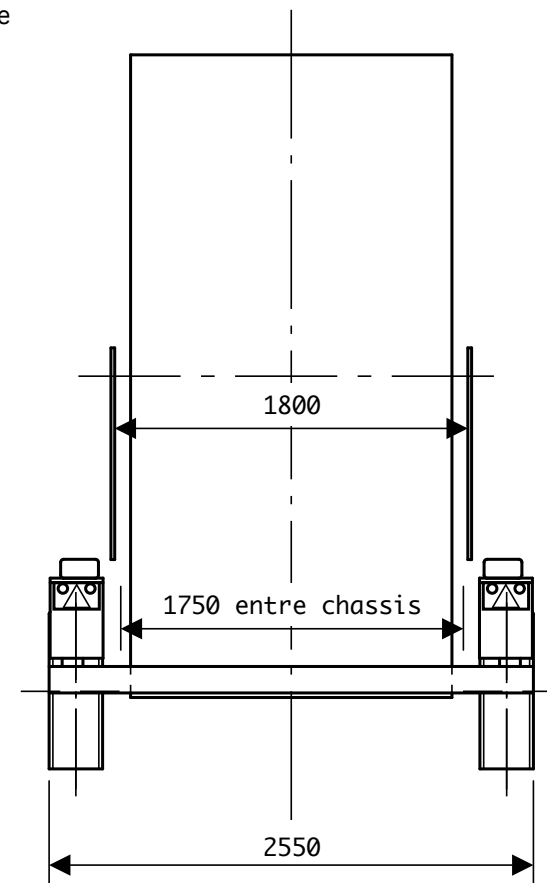

Ø Touret maxi : 3400mm ou à la demande
Ø Touret mini : 1900mm

Pour dimensions inférieures : voir options

Largeur maxi touret : 1700

Schéma de principe - Document non contractuel
Mars 2020

REMORQUE PORTE TOURET: DER7,5T
PTC 7500 KG - CU 5500 KG