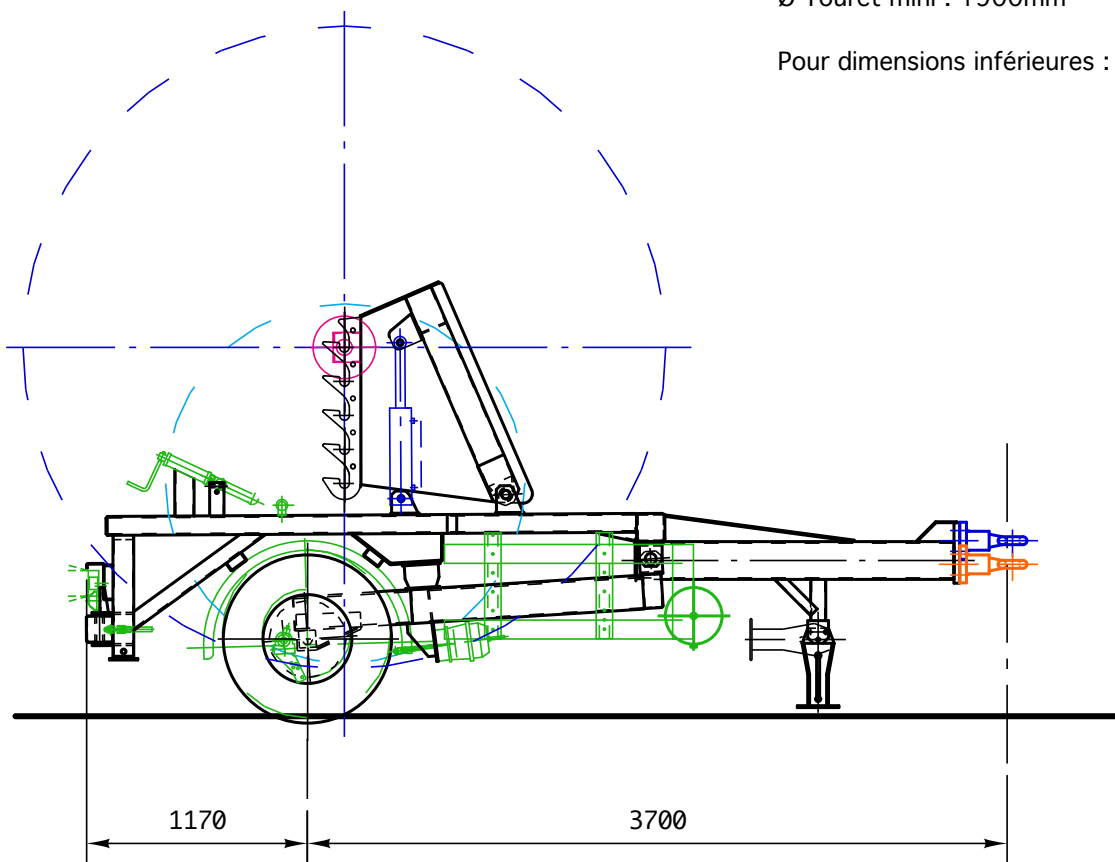

Ø Touret maxi : 3400mm ou à la demande
Ø Touret mini : 1900mm

Pour dimensions inférieures : voir options

Largeur maxi touret : 1700

Schéma de principe - Document non contractuel
Mars 2020

REMORQUE PORTE TOURET: DER7,5T
PTC 7500 KG - CU 5500 KG