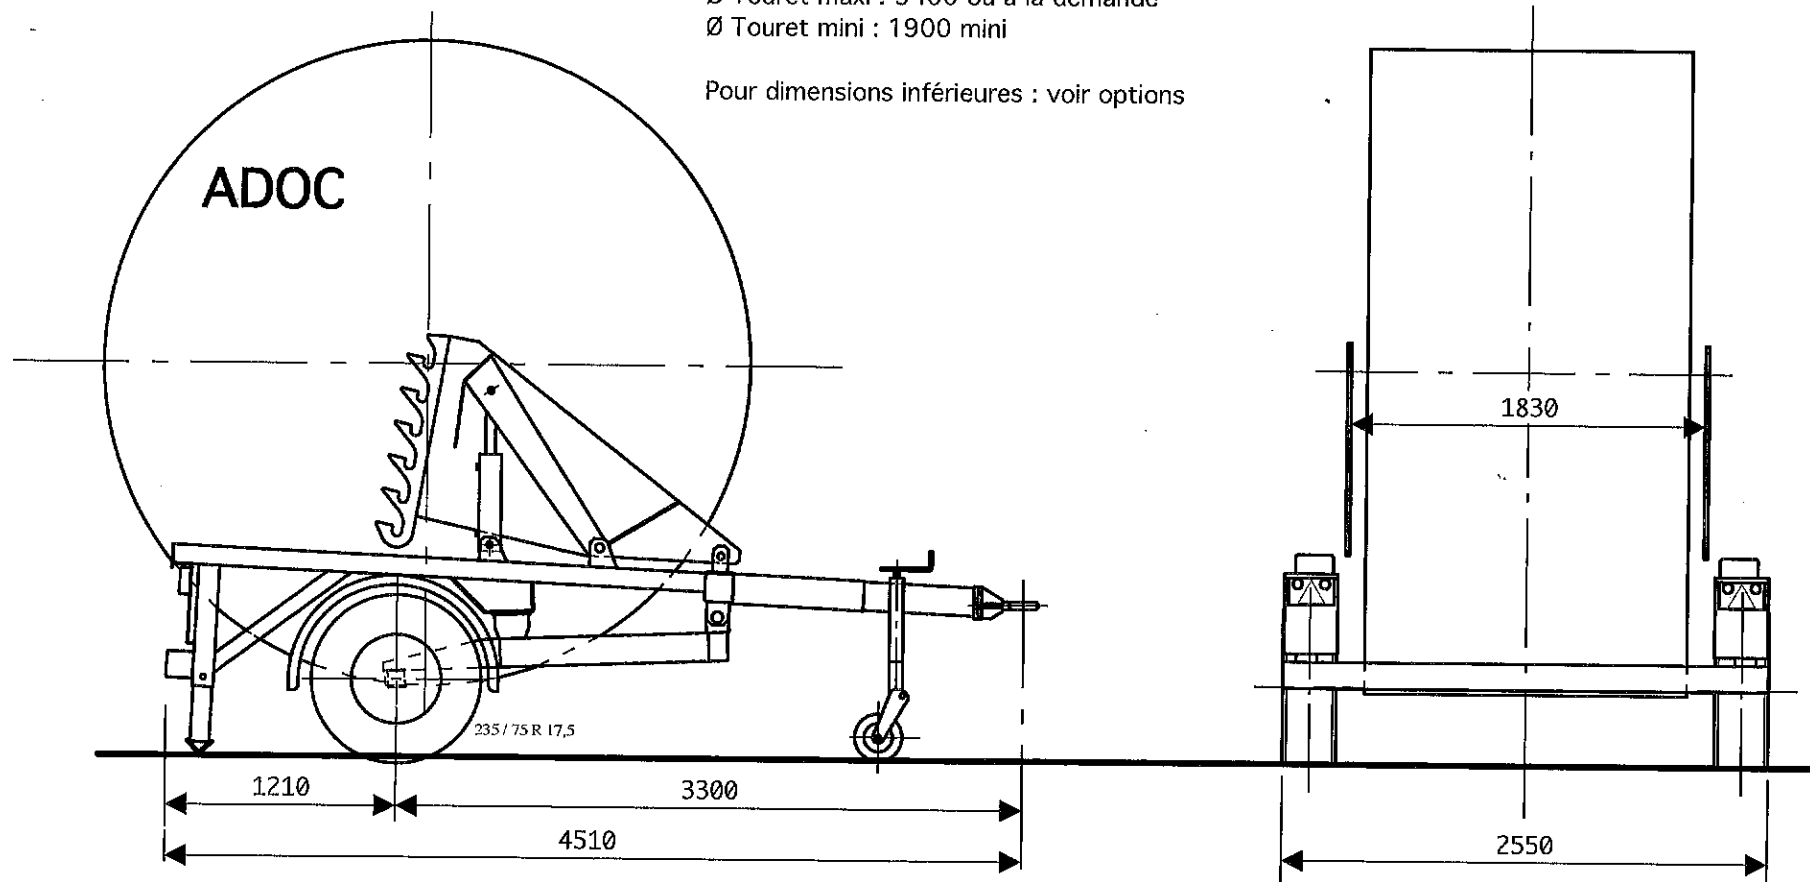

Ø Touret maxi : 3400 ou à la demande

Ø Touret mini : 1900 mini

Pour dimensions inférieures : voir options

REMORQUE PORTE TOURET GAZ  
PTC 6000 KG - CU 4400 KG

S 4071 B

**ADOC**

**NARDEAU S.A.**

01500 AMBRONAY