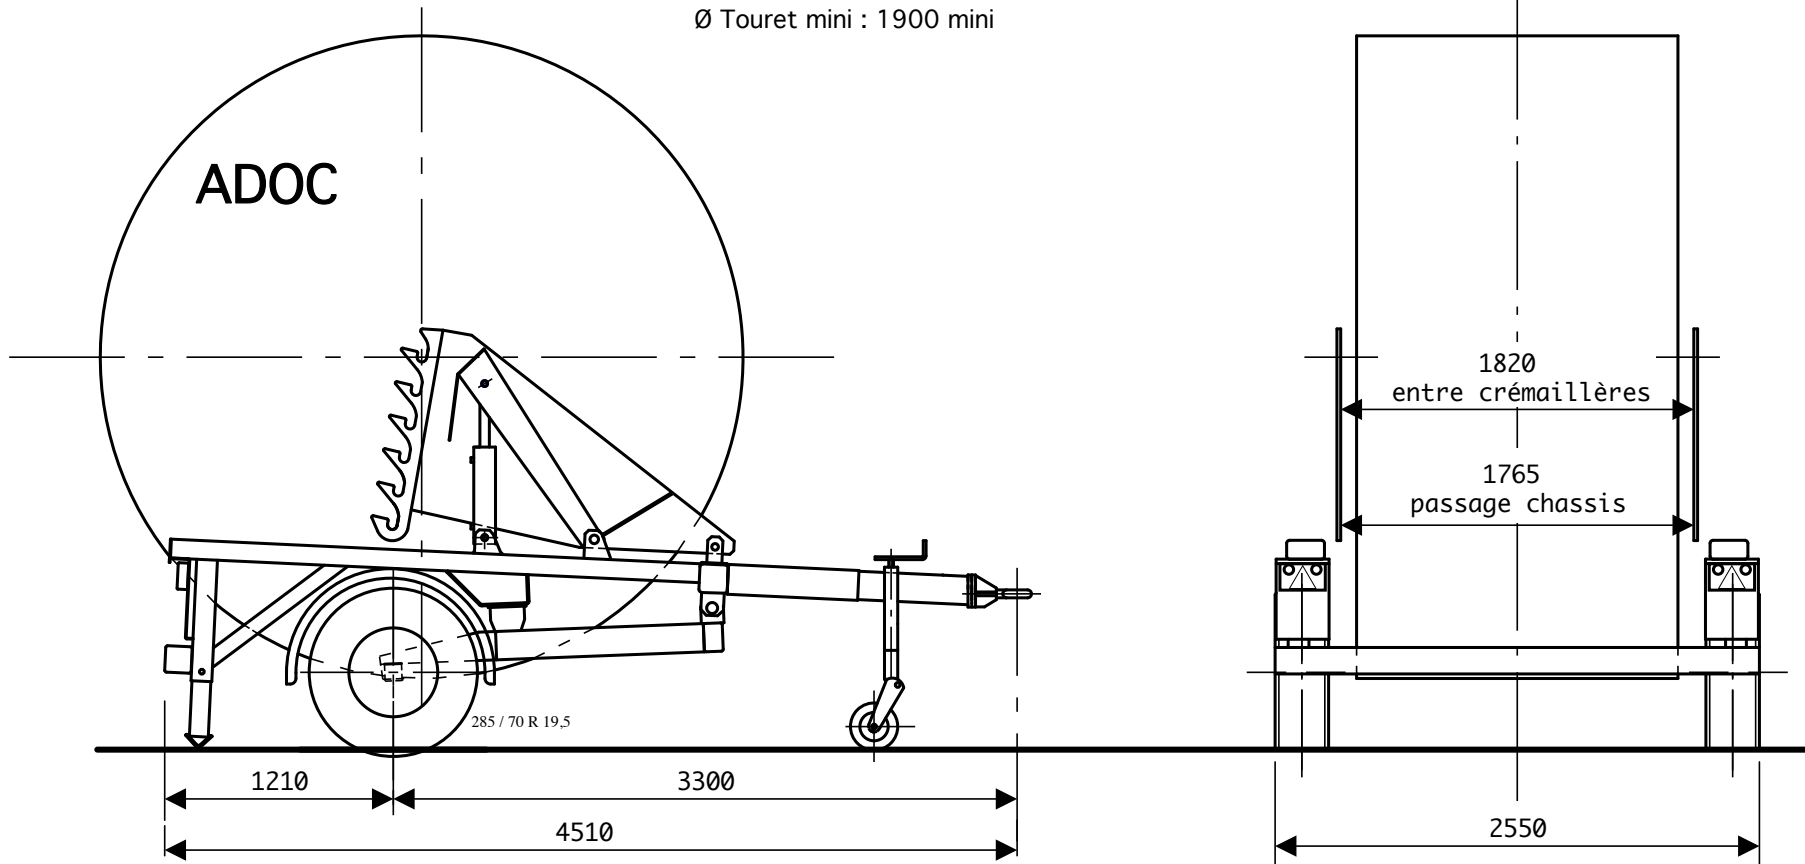

Ø Touret maxi : 3400 ou à la demande  
Ø Touret mini : 1900 mini

REMORQUE PORTE TOURET GAZ  
PTC 7 500 KG - CU 5 700 KG

S 4094 / B

**ADOC**

**NARDEAU S.A.**

01500 AMBRONAY

TEL 04 74 38 09 27 FAX 04 74 38 09 47