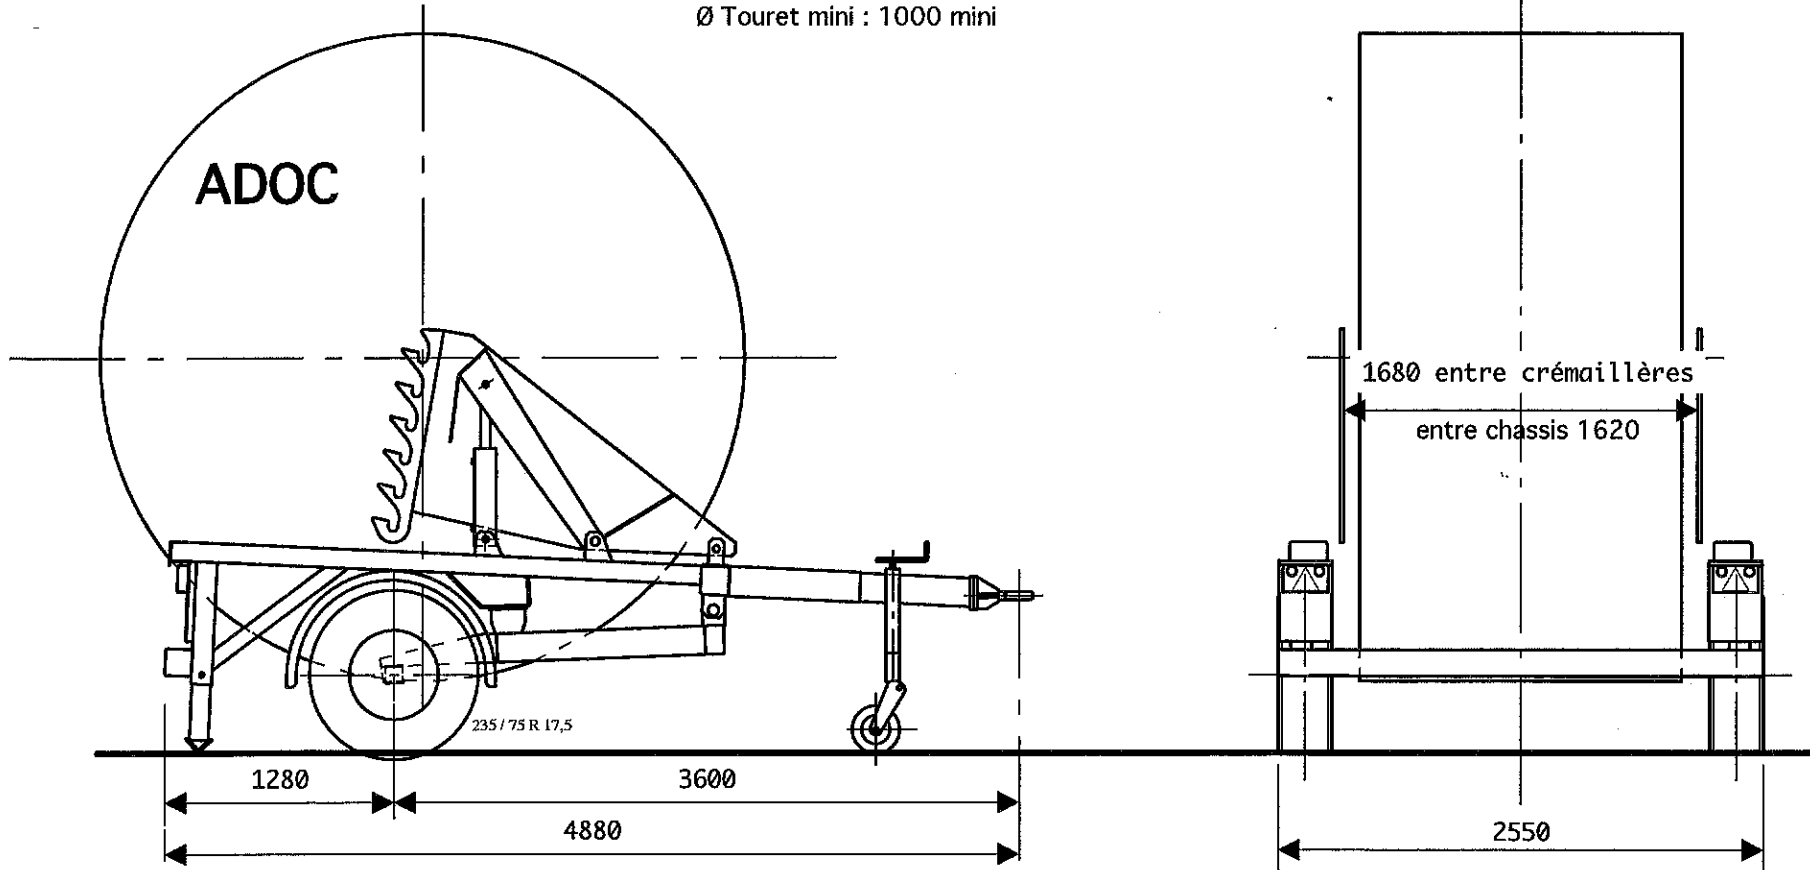

Ø Touret maxi : 3100 ou à la demande  
Ø Touret mini : 1000 mini

REMORQUE PORTE TOURET EDF  
PTC 6000 KG - CU 4400 KG

S 4072 C

**ADOC**

**NARDEAU S.A.**

01500 AMBRONAY

TEL 04 74 38 09 27 FAX 04 74 38 09 47  
Site Internet : [www.adoc-nardeau.com](http://www.adoc-nardeau.com)  
e-mail : [contact@adoc-nardeau.com](mailto:contact@adoc-nardeau.com)