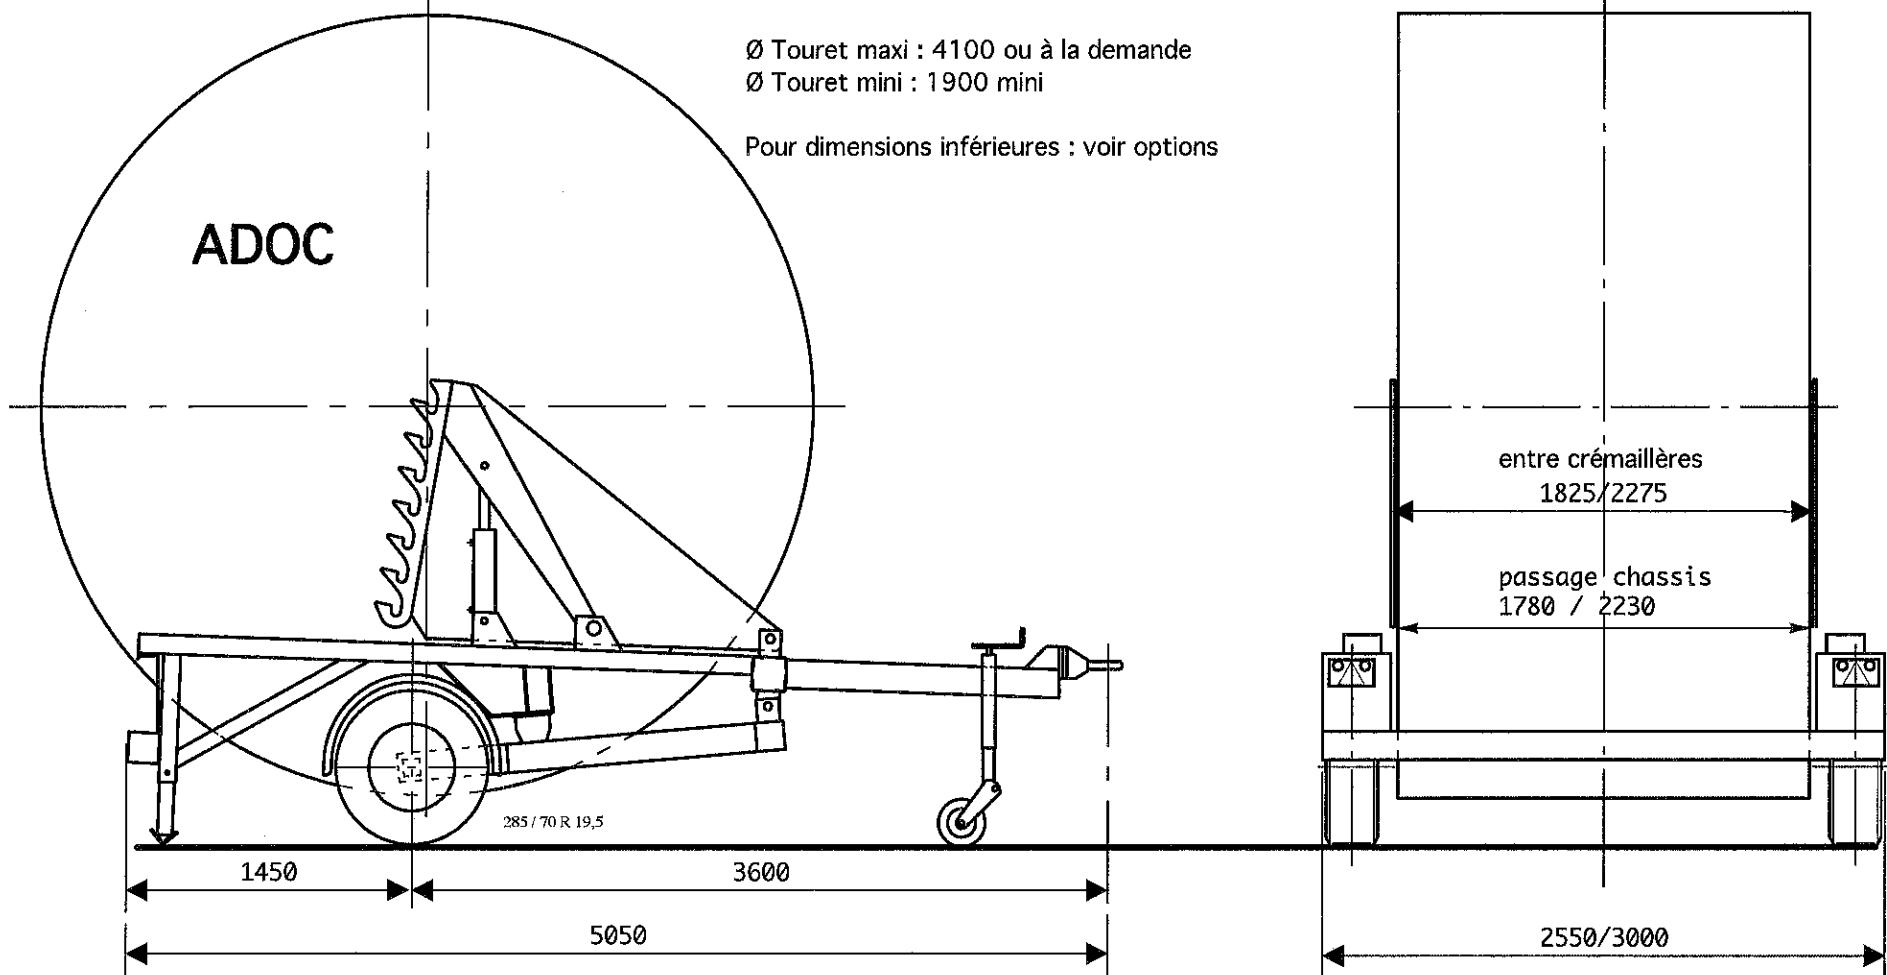

Ø Touret maxi : 4100 ou à la demande
Ø Touret mini : 1900 mini

Pour dimensions inférieures : voir options

REMORQUE PORTE TOURET GAZ ECARTABLE
PTC 7 500 KG - CU 5 400 KG

S 4068 A

ADOC

NARDEAU S.A.

01500 AMBRONAY