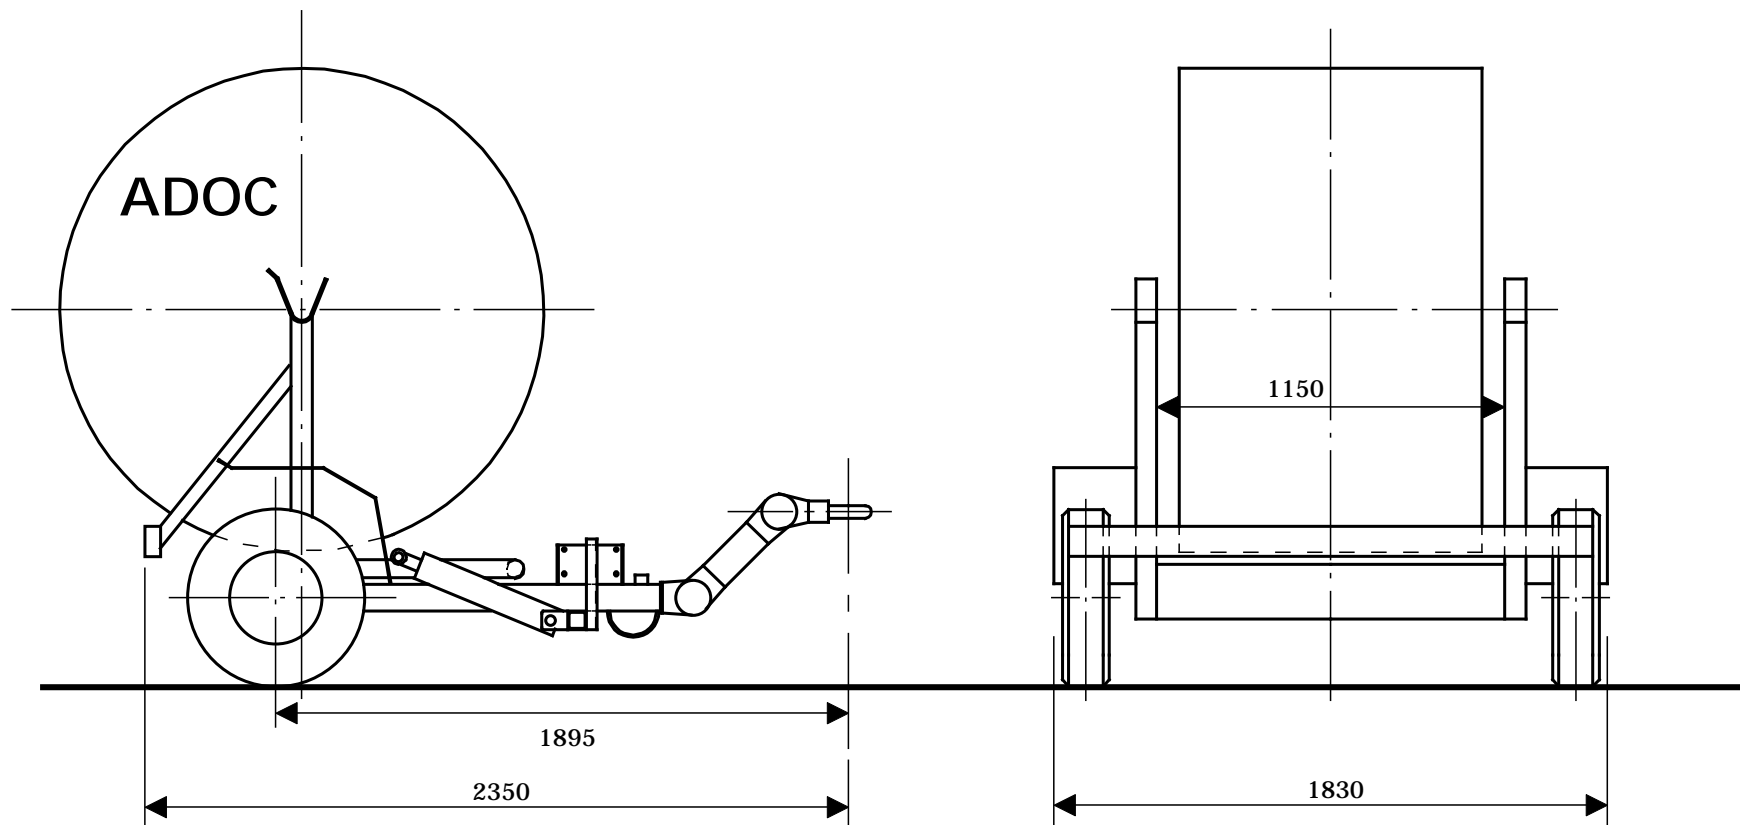

Ø Touret 1600 maxi ou à la demande  
Ø Touret 750 mini

REMORQUE PORTE TOURET  
PTC 750 KG - CU 580 KG

S 4075

**ADOC**

**NARDEAU S.A.**

01500 AMBRONAY

TEL 04 74 38 09 27 FAX 04 74 38 09 47  
Site Internet : [www.adoc-nardeau.com](http://www.adoc-nardeau.com)  
e-mail : [contact@adoc-nardeau.com](mailto:contact@adoc-nardeau.com)