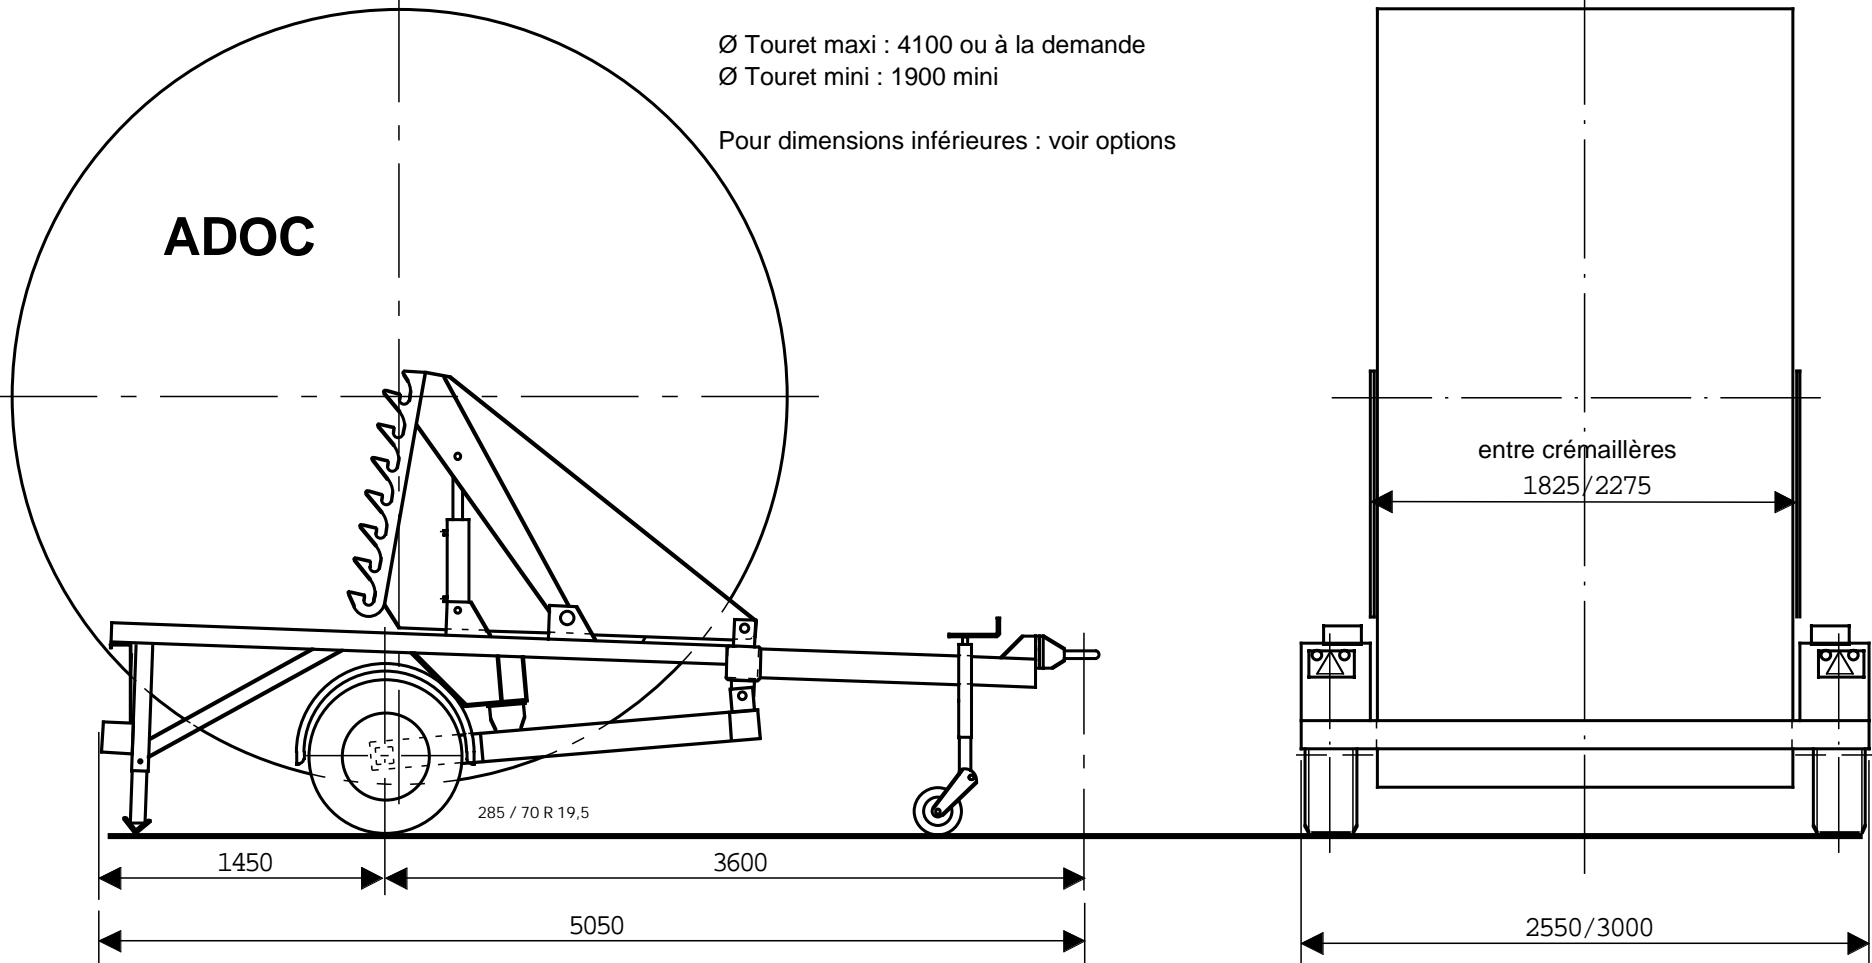

Ø Touret maxi : 4100 ou à la demande

Ø Touret mini : 1900 mini

Pour dimensions inférieures : voir options

**ADOC**

REMORQUE PORTE TOURET GAZ ECARTABLE  
PTC 6700 KG - CU 4700 KG

S 4068

**ADOC**

**NARDEAU S.A.**