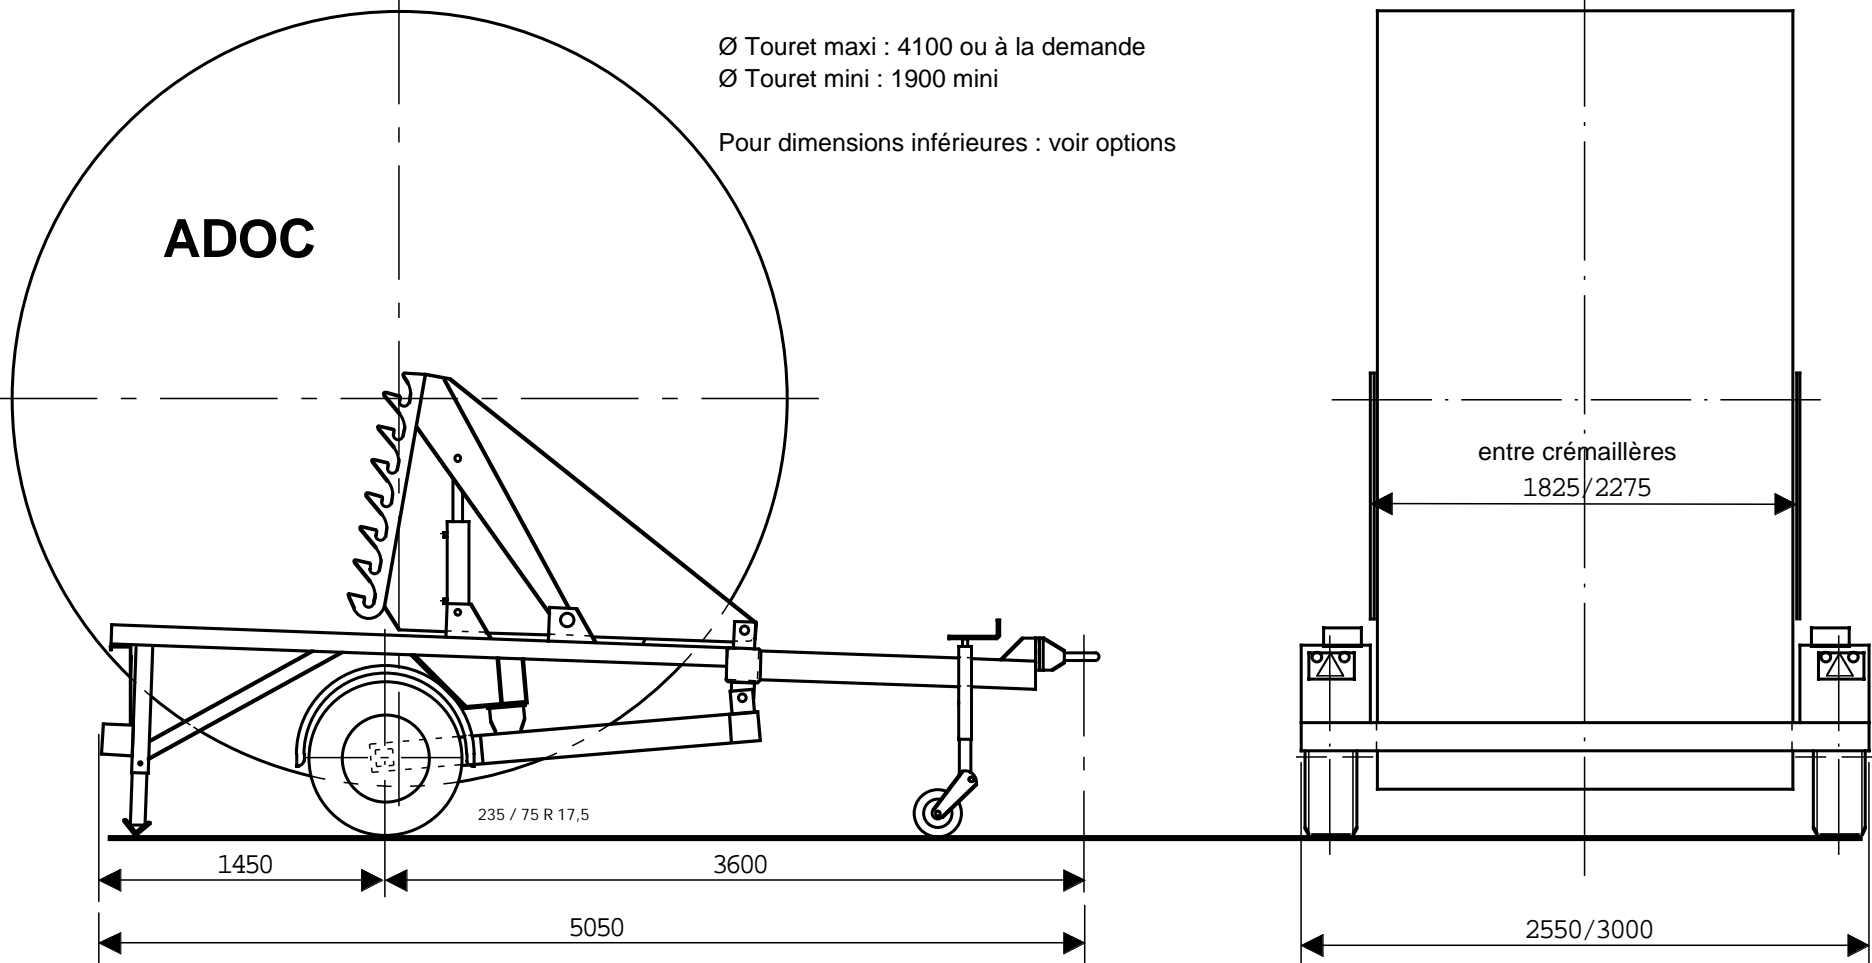

Ø Touret maxi : 4100 ou à la demande

Ø Touret mini : 1900 mini

Pour dimensions inférieures : voir options

ADOC

REMORQUE PORTE TOURET GAZ ECARTABLE
PTC 5500 KG - CU 3500 KG

S 4135

ADOC

NARDEAU S.A.