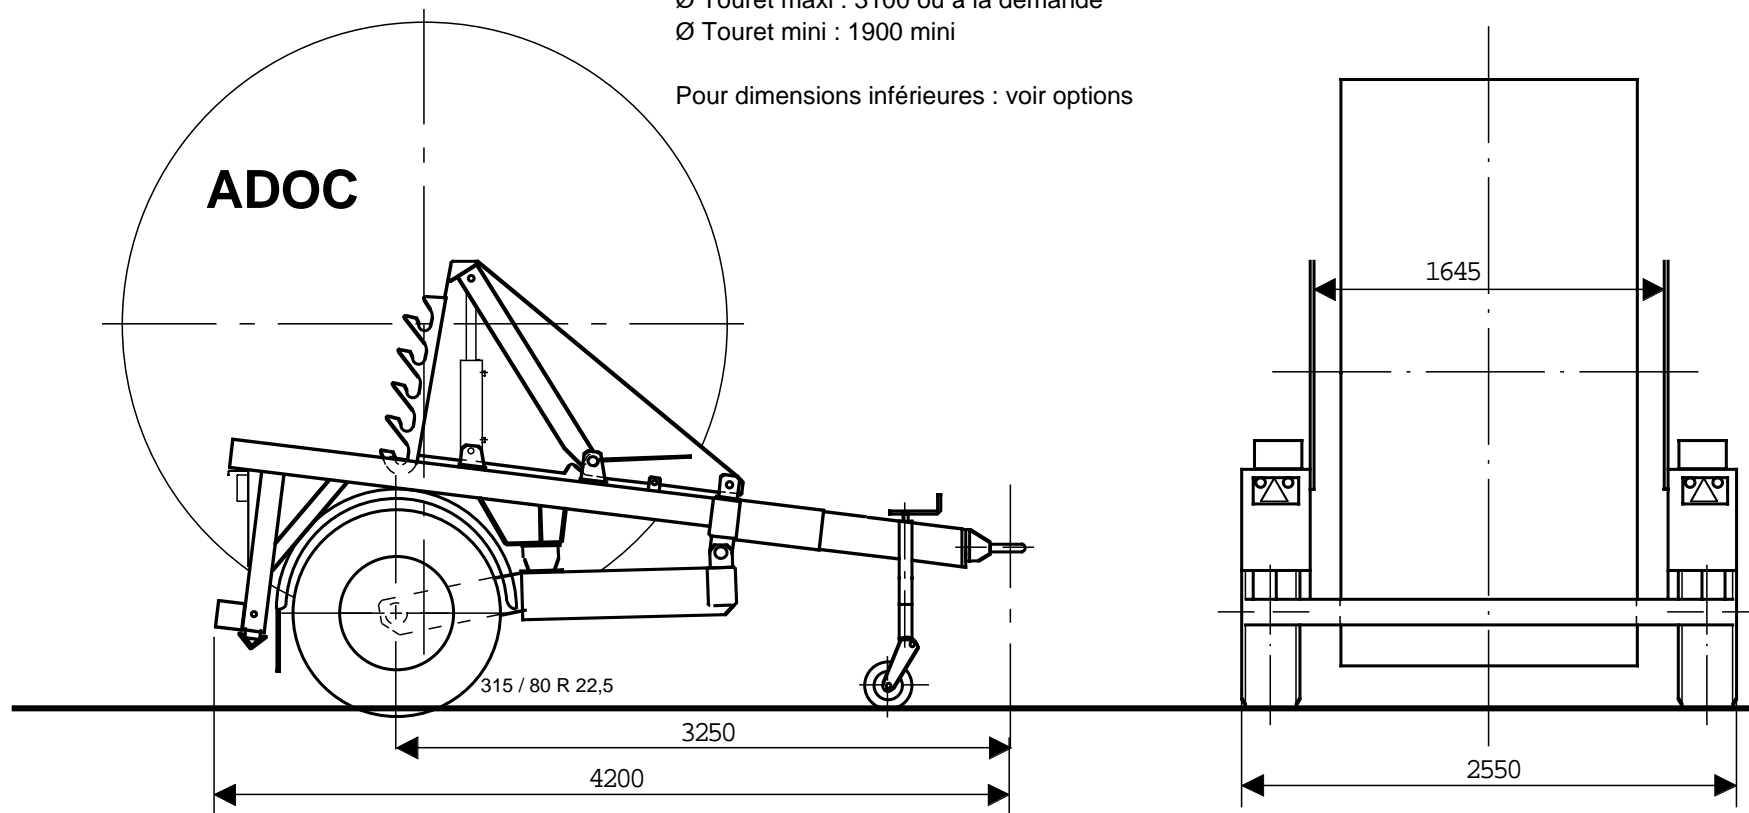

Ø Touret maxi : 3100 ou à la demande

Ø Touret mini : 1900 mini

Pour dimensions inférieures : voir options

REMORQUE PORTE TOURET
PTC 8200 KG - CU 6000 KG

S 4064

ADOC

NARDEAU S.A.

01500 AMBRONAY