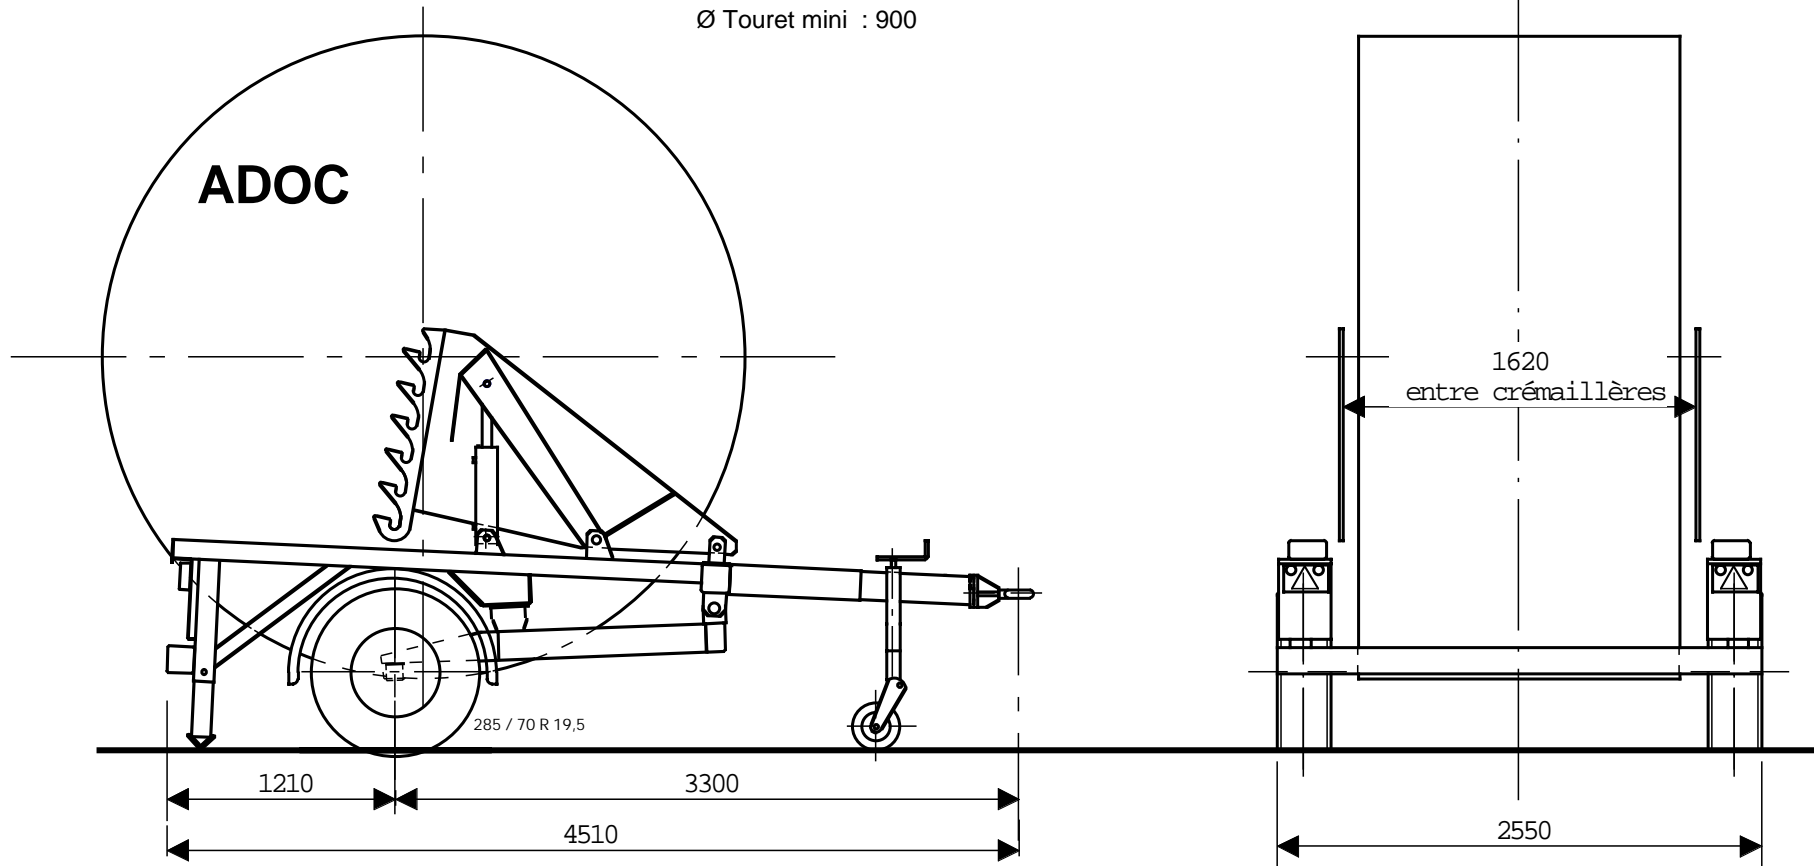

Ø Touret maxi : 3100 ou à la demande  
Ø Touret mini : 900

REMORQUE PORTE TOURET  
PTC 6 700 KG - CU 5 000 KG

S 4100 / A

**ADOC**

**NARDEAU S.A.**

01500 AMBRONAY

TEL 04 74 38 09 27 FAX 04 74 38 09 47

Site Internet : [www.adoc-nardeau.com](http://www.adoc-nardeau.com)