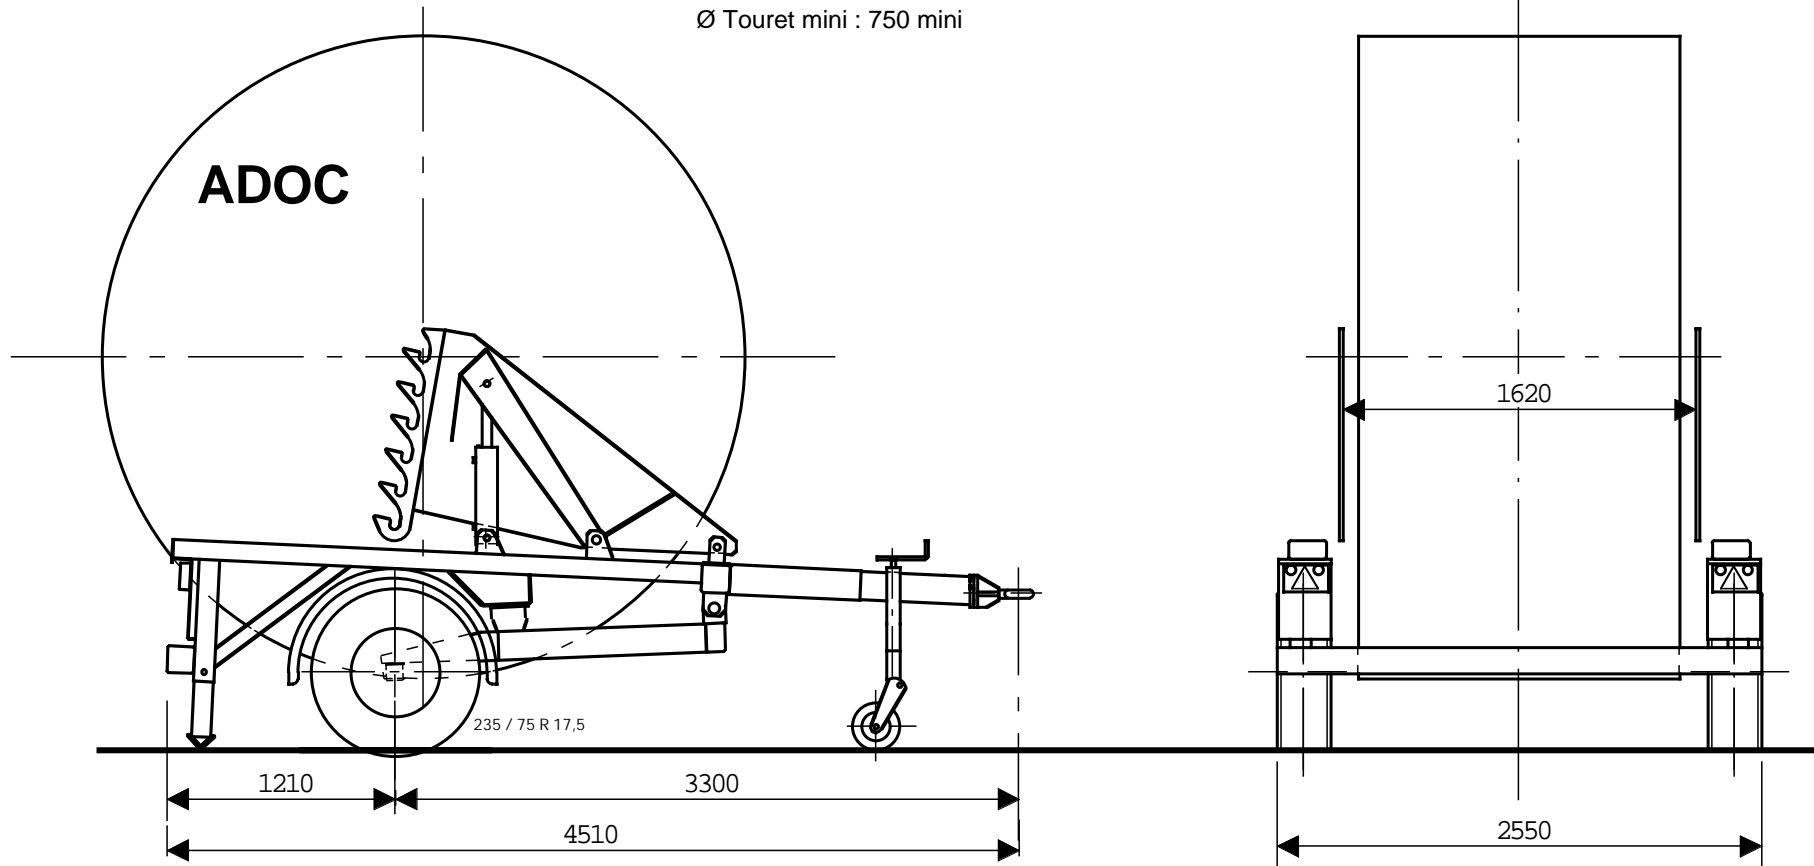

Ø Touret maxi : 3100 ou à la demande
Ø Touret mini : 750 mini

REMORQUE PORTE TOURET EDF
PTC 5500 KG - CU 3900 KG

S 4072 A

ADOC

NARDEAU S.A.

01500 AMBRONAY

TEL 04 74 38 09 27 FAX 04 74 38 09 47

Site Internet : www.adoc-nardeau.com