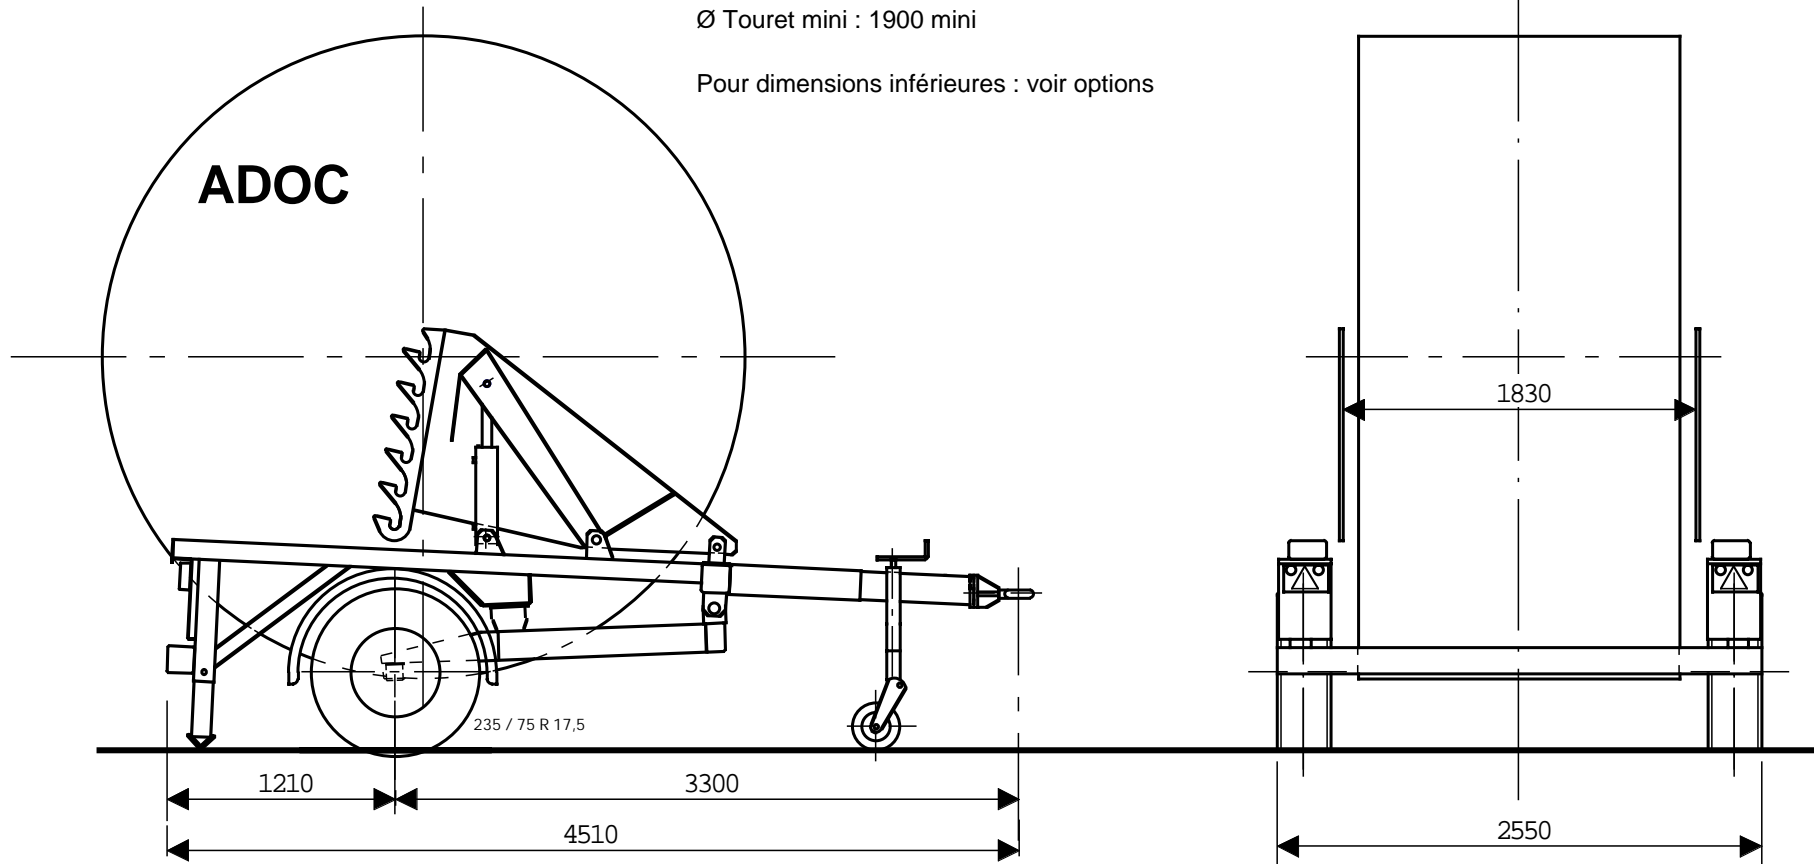

Ø Touret maxi : 3400 ou à la demande

Ø Touret mini : 1900 mini

Pour dimensions inférieures : voir options

REMORQUE PORTE TOURET GAZ
PTC 5500 KG - CU 3900 KG

S 4071 A

ADOC

NARDEAU S.A.

01500 AMBRONAY