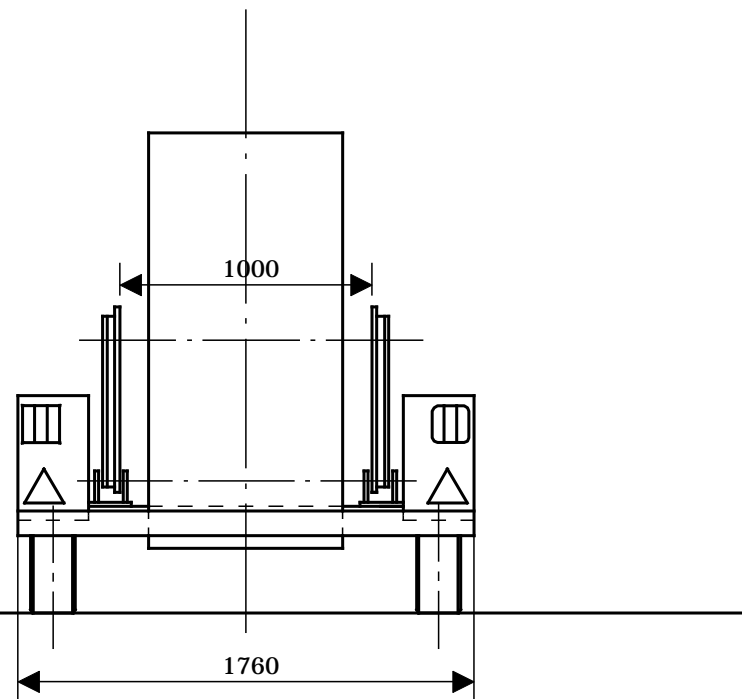

Ø Touret 1650 maxi ou à la demande
750 mini

REMORQUE PORTE TOURET
PTC 750 KG - CU 530 KG

S 4082

ADOC

NARDEAU S.A.

01500 AMBRONAY

TEL 04 74 38 09 27 FAX 04 74 38 09 47

Site Internet : www.adoc-nardeau.com