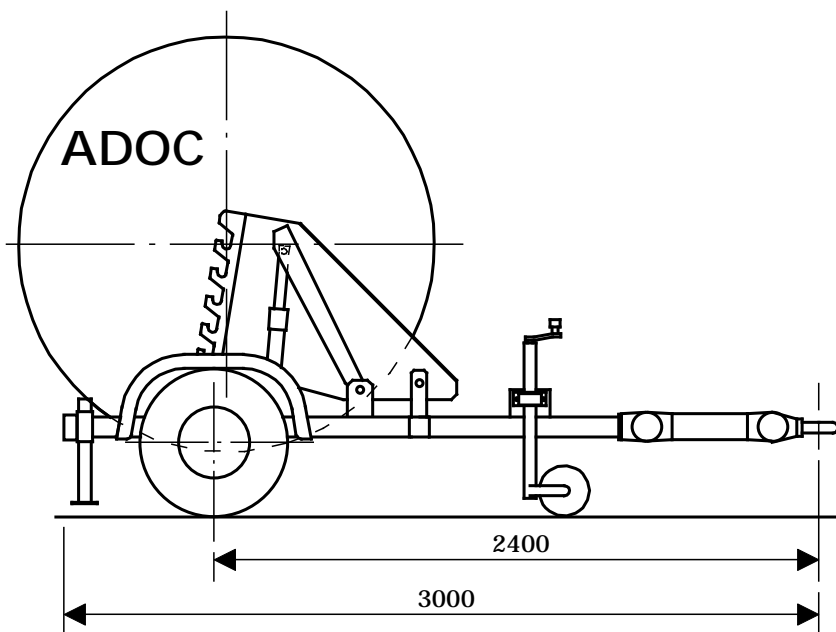

Ø Touret 1650 maxi ou à la demande
750 mini

REMORQUE PORTE TOURET
PTC 750 KG - CU 530 KG

S 4082

ADOC

NARDEAU S.A.

01500 AMBRONAY

TEL 04 74 38 09 27 FAX 04 74 38 09 47

Site Internet : www.adoc-nardeau.com