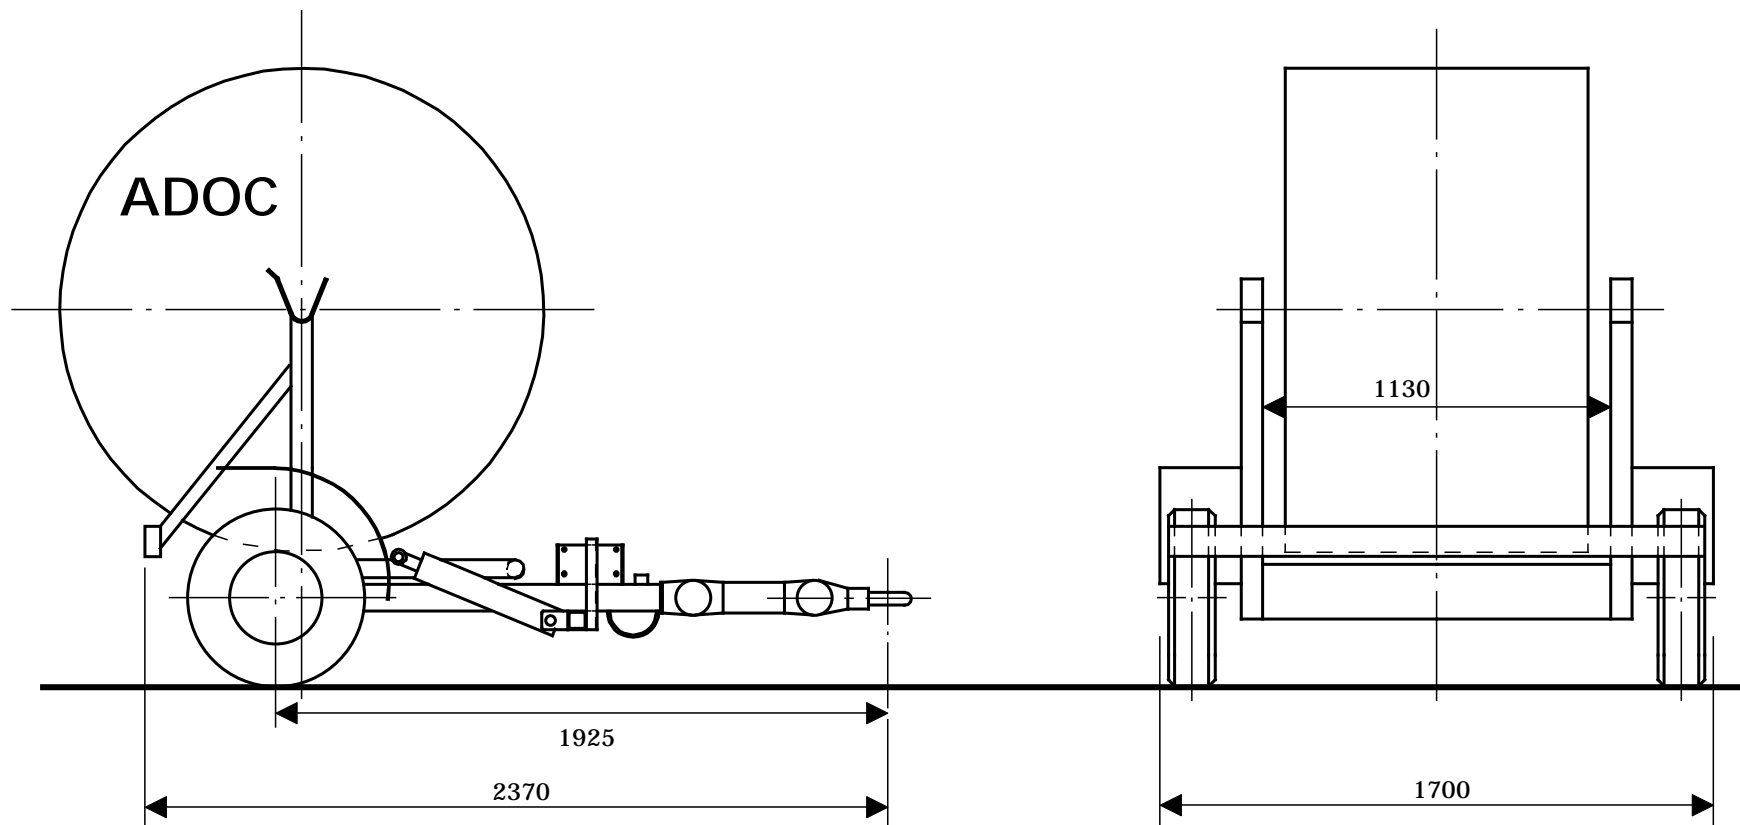

Ø Touret 1050 maxi ou à la demande  
Ø Touret 750 mini

REMORQUE PORTE TOURET  
PTC 490 KG - CU 340 KG

**ADOC**

**NARDEAU S.A.**

01500 AMBRONAY

TEL 04 74 38 09 27 FAX 04 74 38 09 47  
Site Internet : [www.adoc-nardeau.com](http://www.adoc-nardeau.com)  
e-mail : [contact@adoc-nardeau.com](mailto:contact@adoc-nardeau.com)