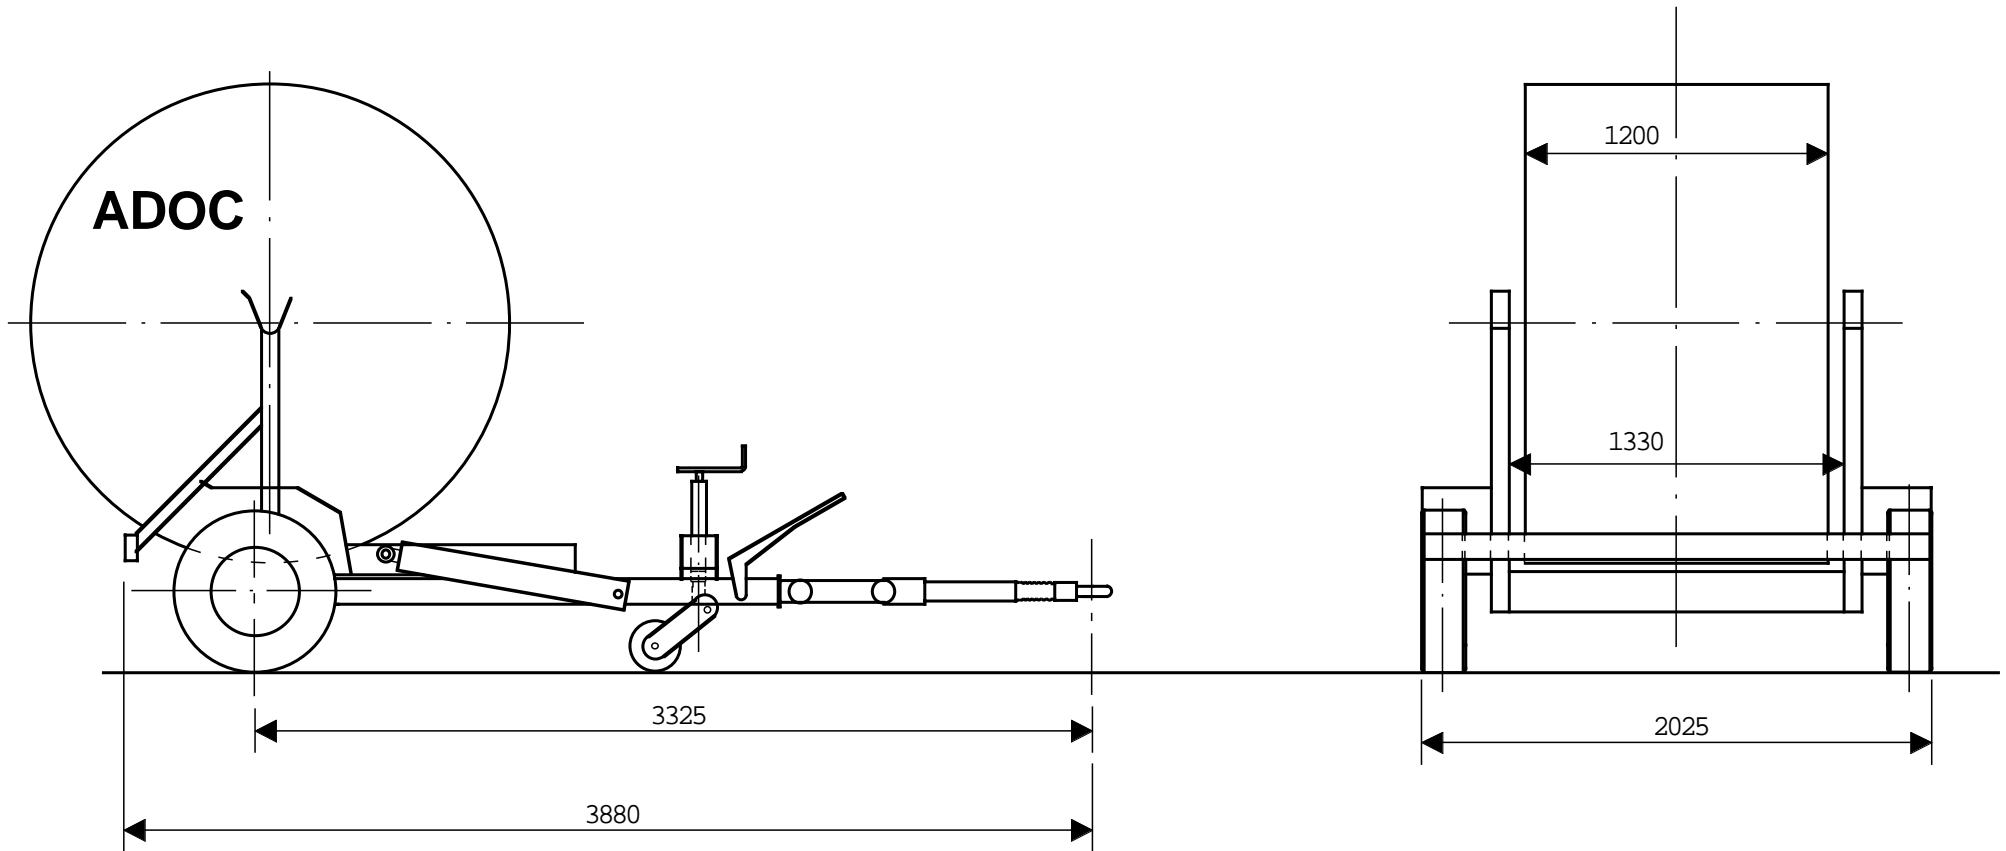

Ø Touret 1900 maxi ou à la demande
Ø Touret 900 mini

REMORQUE PORTE TOURET
PTC 1400 KG - CU 1000 KG

S 4077

ADOC

NARDEAU S.A.

01500 AMBRONAY

TEL 04 74 38 09 27 FAX 04 74 38 09 47

Site Internet : www.adoc-nardeau.com